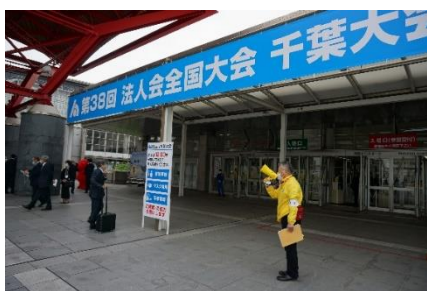

(表紙、P7~10) 第38回法人会全国大会/千葉大会 (2)

《大会当日、開始前の準備・担当別応援の様子》

会場案内を担当した青年部会の皆さん

千葉西法人会からは、八千代観光協会(八千代商工所)さんと習志野市ふるさと産品業者会さんが出店

会場入り口では、検温チェック

応援スタッフは黄色いジャンパーで

本会活動紹介パネル

「習志野ソーセージ」他、用意した商品は完売でした!